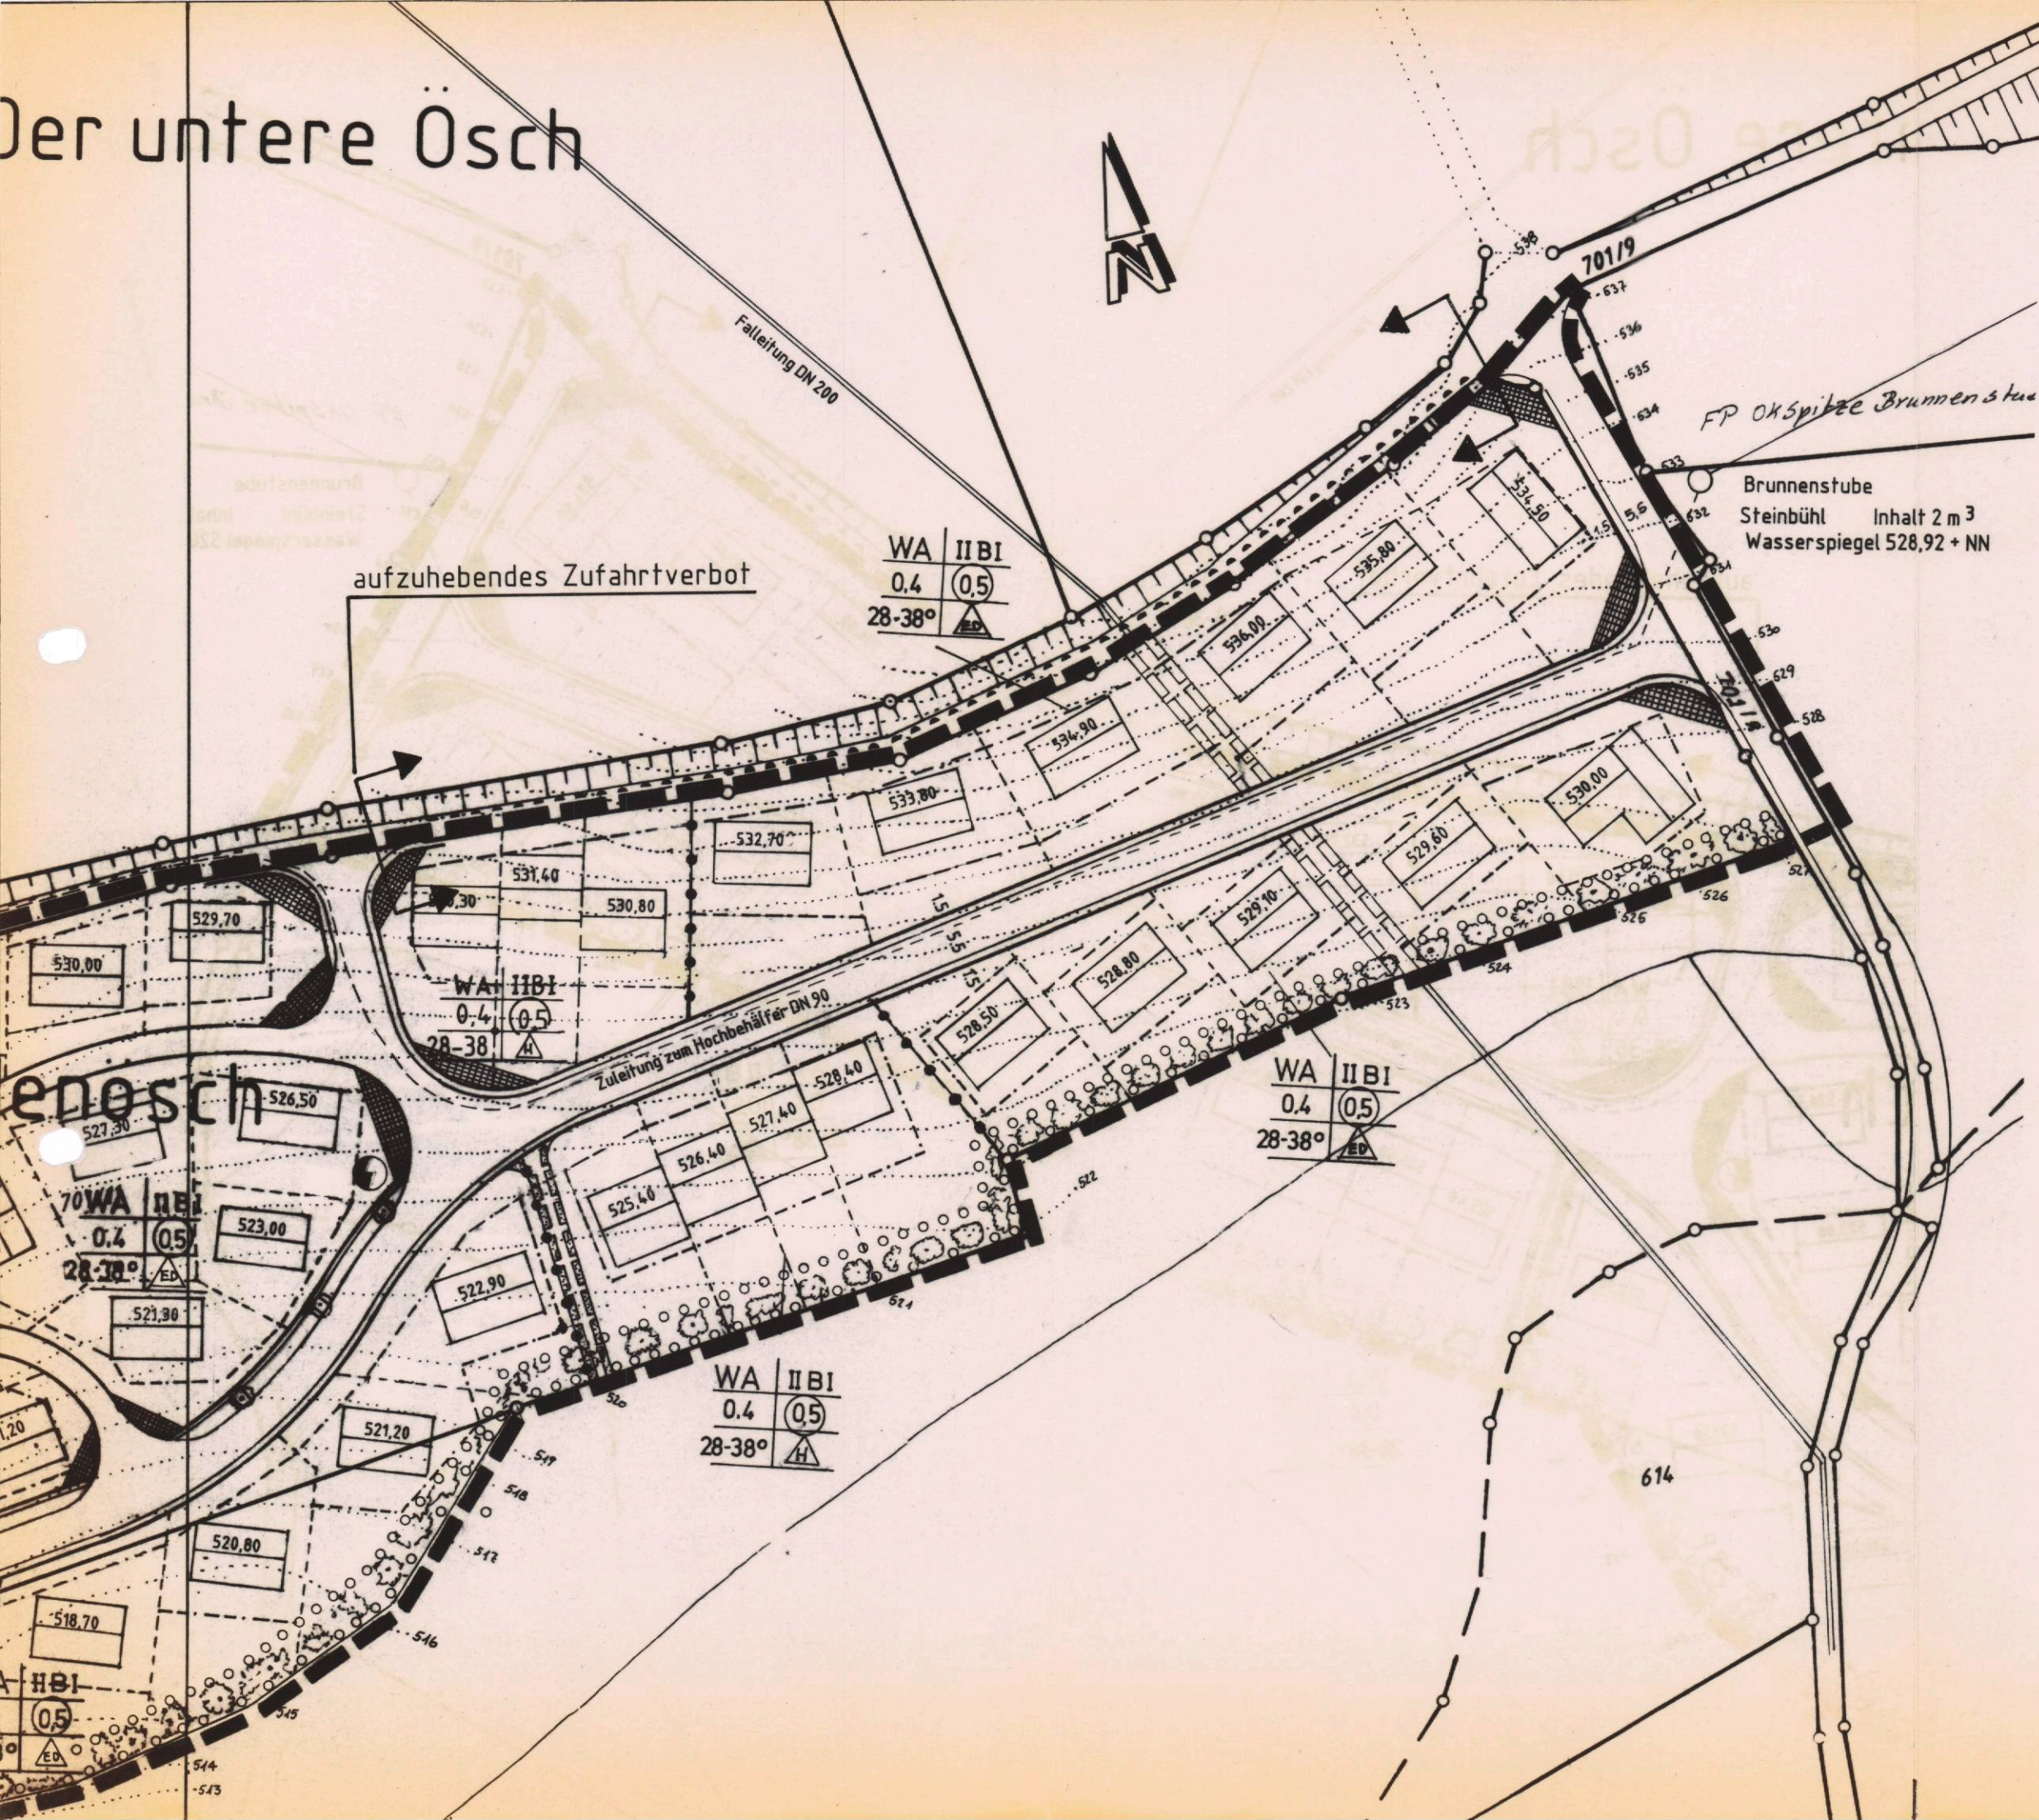

Der untere Ösch

Stadt Stockach

Hindelwangen

Auszug aus dem Bebauungsplan "Haldenösch zur vereinfachten Änderung vom...27.5.1992..
Maßstab 1:1000

Beschlossen im Gemeinderat in einer Sitzung am...27.5.1992..
Die bundes- und landesrechtlichen Verwaltungsvorschriften wurden eingehalten

Stockach den 27.5.1992
Bürgermeister

Anzeigeverfahren gem
/M BauGB durchgeführt.
Konstanz, 12.8.92

	Geltungsbereich des Änderungsplanes
	Planbearbeiter Stadtbauamt Stockach, 27.5.1992.
	Inkrafttreten...12.8.92.. Öffentl. Bekanntmachung.....
	Gefertigt...2.3.1992.....